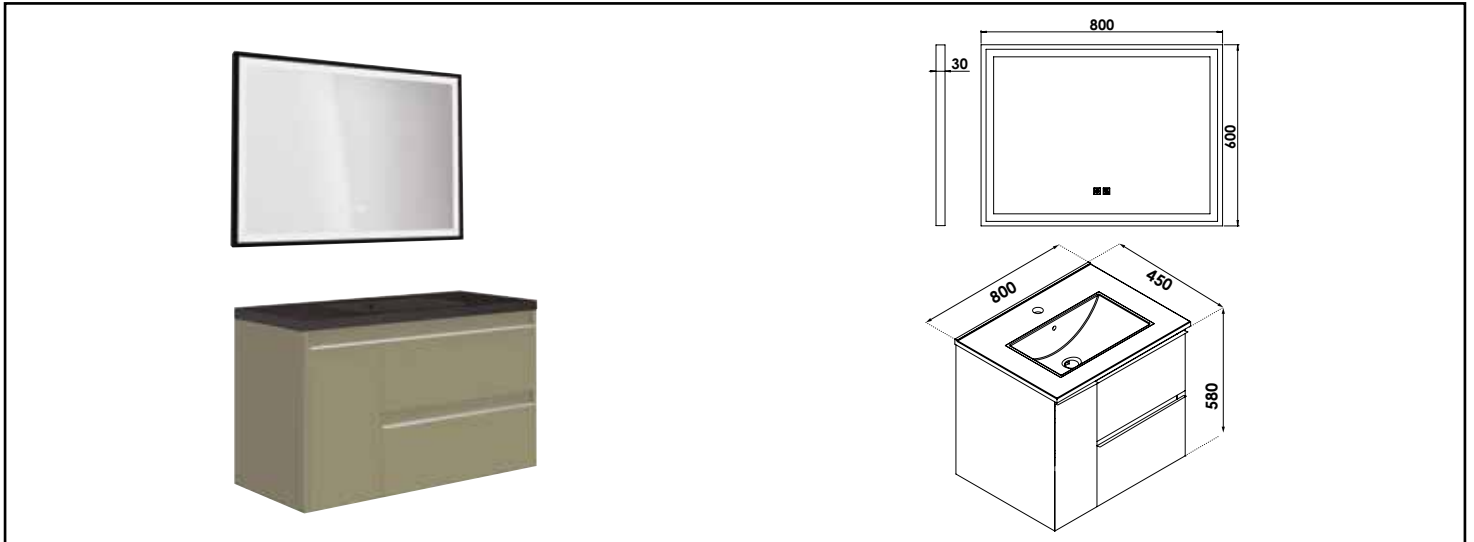

Référence : 402110532

MEUBLE SUSP BOSTON - DIM : 80 CM - VERT MENTHE - MIROIR LED SEVILLE - PLAN NOIR

■ TIROIRS A OUVERTURE TOTALE

■ FERMETURE RALENTIE

■ MIROIR LED AVEC VARIATION DE COULEUR, D'INTENSITE ET ANTIBUEE